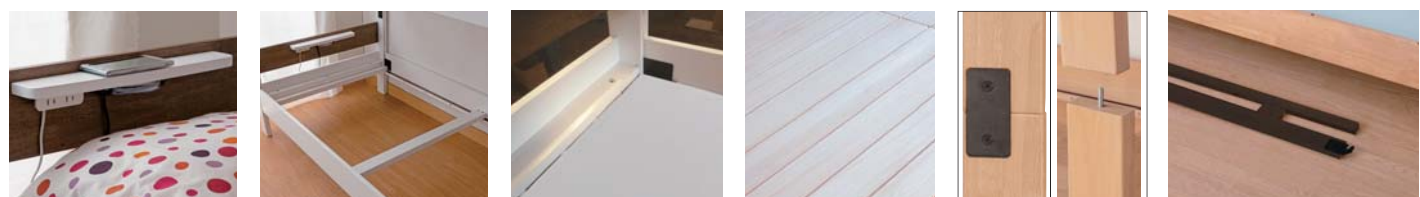

宮ライト付き・2口コンセント付き 各段のヘッドボードには、LEDライトと、便利な2口コンセントが付いています。

ガタツキ防止機能 床板下にはガタツキ防止のため、サイドボードの中心部と両端を天然木の丈夫な棒で固定しています。

スペーサー マットレスがずれないように、ヘッドボード・フットボードには着脱可能なスペーサーがあります。取り外すと睡眠スペースをより広くできます。

床板スノコ 床板は通気性に優れた、スノコになっています。

支柱上下連結 ヘッドボード・フットボード支柱の上下分離部分は、プレートとボルト連結の他、スチールピンを通しているためズレることなく安心です。

ベッドサイドガード サイドボードの上部は取り外しができます。サイドガードを取り外すことでロータイプのシングルベッドのように使うことができます。※サイドガードはローベッドとしてご使用のときは絶対に取り外さないでください。転落しケガの原因となります。

5 ※システムベッド使用上のご注意...使用するマット・敷布団類の厚みの合計は、10cm以内の物をお使いください。