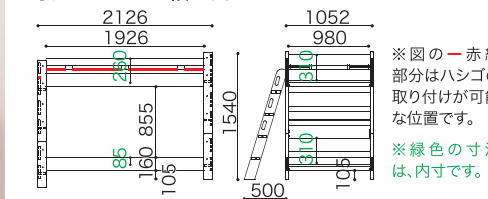

●ラクUP 2段ベッド(ベッド+コンビベッド)

※緑色の寸法は、内寸です。
※図の一赤線部分はハシゴの取り付け可能な位置です。

仕様/ベッド本体・ハシゴ:天然木集成材(ラバーウッド)(タイ製)
スノコ:天然木桐材(中国製)

Ange Ex アンジュ エクストラ

●アンジュEX 2段ベッド

※図の一赤線部分はハシゴの取り付け可能な位置です。
※緑色の寸法は、内寸です。

アンジュEX 2段ベッド
(ベッド本体+ハシゴ+オプションスノコ+オプション宮)
税込¥486,200(本体価格¥442,000)
(価格にはオープンシェルフは含まれておりません。)
CN No.1379662 WWM No.1399660