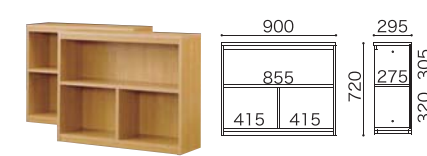

完成品(分解不可) ※写真はライト。※2個口納品。
ラック ラークUP(2ヶセット)
税込 ¥69,300 (本体価格 ¥63,000)
W900xD295xH720mm 重量11kg/2個口
※寸法、重量は1ヶあたりです。
L No.1341423 M No.1331424
CN No.1370812 WM No.1390810