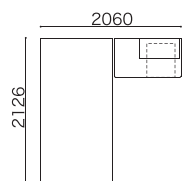

Layout Pattern 2

ベッド下台を取りはずすと、ロータイプ
ベッドに変身。サイドガードもはずれる
ので、おとな仕様のシングルベッドに。

ラークUP Cセット(ベッド+デスク+上棚)
税込 ¥421,300 (本体価格 ¥383,000)
L No.1349849 M No.1339840
CN No.1379754 WM No.1399752
※写真のチェア・シェルフはイメージです。