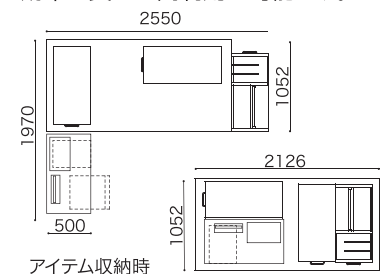

アイテム収納時

アンジュEX Kセット(ベッド本体+ハシゴ+マルチラック+オープンシェルフ(x2)+デスク90ポライト4点セット) ※デスクについては日本の机のカタログをご参照ください。

税込¥1,053,800(本体価格¥958,000) CN No.1379709 WM No.1399707

Layout Pattern 2

場所をとらずに大収納。
効率の良い空間利用が可能です。

アイテム収納時

Layout Pattern 3