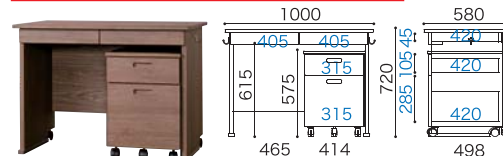

完成品(分解不可) ※写真はウォールモカ。
※ワゴンキャスター要取付。
デスク ラークUP
税込 ¥129,800 (本体価格 ¥118,000)
デスク:W1000xD580xH720mm 重量22kg
ワゴン:W414xD498xH575mm 重量16kg 2個口
L No.1349924 M No.1339925
CN No.1379778 WM No.1399776