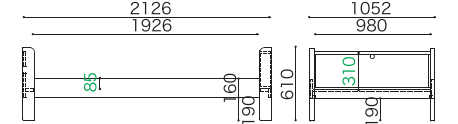

組立品(分解納品) ※写真はミディアム。
コンビベッド ラークUP
税込 ¥204,600 (本体価格 ¥186,000)
W2126xD1052xH450mm 重量55kg/2個口
ベッド内寸(床板部)W2070xD980mm
L No.1349917 M No.1339918
CN No.1379785 WM No.1399783