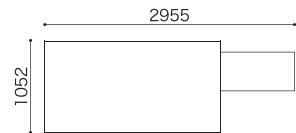

仕様/ベッド本体・ハシゴ:天然木集成材(ラバーウッド)(タイ製)
スノコ:天然木桐材(中国製)
ステップ:天然木集成材(ラバーウッド)(中国製)

Layout Pattern 1

頑丈な2段ベッドが元気な子供達の睡眠をサポート。成長期の子供の健やかな成長をサポートする「エアウィーヴ KIDSシングル」がお使いいただけます。

Nエリア ステップセット(ベッド本体+ステップ)
税込¥579,700(本体価格¥527,000)
WH+WWM No.1319941
CN+WE No.1379655