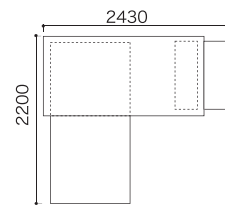

Layout Pattern 3

コンビベッドをL字に差し込んで、
空間を有効活用。

ラークUP Bセット
(ベッド ミディアム+コンビベッド ライト
+ラック ミディアム) セット No.1339857
税込 ¥526,900 (本体価格 ¥479,000)