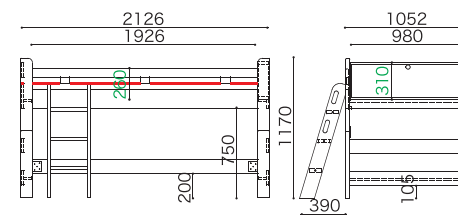

M + L ミディアム+ライト

※図の一赤線部分はハシゴの取り付けが可能な位置です。
※緑色の寸法は、内寸です。