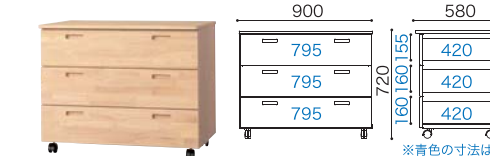

完成品(分解不可) ※写真はチェリーナチュラル。
※キャスター要取付。
チェスト ラークUP
税込 ¥129,800 (本体価格 ¥118,000)
W900xD580xH720mm 重量38kg/1個口
L No.1341416 M No.1331417
CN No.1370805 WM No.1390803