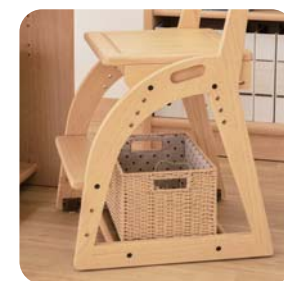

Comet コメット 成長に合わせて座高4段階、足置き3段階に高さ調節ができる木製椅子。

組立品(分解納品)
木製椅子 コメット板座
No.1271355
No.1291100
税込 ¥72,600 (本体価格 ¥66,000)
W426×D500~540×H800・SH430~520mm 重量9kg/1個口
仕様 / 天然木ラバーウッド材(タイ製)
※座面昇降式。座面前後可動式。沈み込みキャスター付き。

組立品(分解納品)
木製椅子 コメットPVC座
No.1271362
No.1291117
税込 ¥72,600 (本体価格 ¥66,000)
W426×D500~540×H800・SH440~530mm 重量9kg/1個口
仕様 / 天然木ラバーウッド材、(張り材)ポリ塩化ビニル、(クッション材)ウレタンフォーム(タイ製)
※座面昇降式。座面前後可動式。沈み込みキャスター付き。

座面下にカバンなどが置けるスペースがあります。