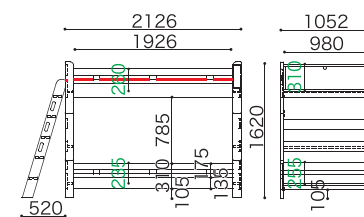

※緑色の寸法は、内寸です。
※図の一赤線部分はハシゴの取り付け可能な位置です。