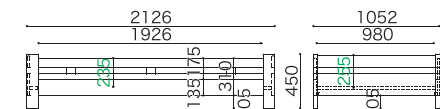

※写真はミディアム。
完成品(分解不可)
2段ベッド用ハシゴ ラークUP
税込 ¥38,500 (本体価格 ¥35,000)
W340xD120xH1493mm
重量9kg/1個口
L No.1341454 M No.1331455
CN No.1370829 WM No.1390827