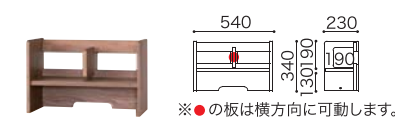

完成品(分解不可) ※写真はウォールモカ。
上棚 ラークUP
税込 ¥38,500 (本体価格 ¥35,000)
W540xD230xH340mm 重量6kg/1個口
L No.1341409 M No.1331400
CN No.1370799 WM No.1390797