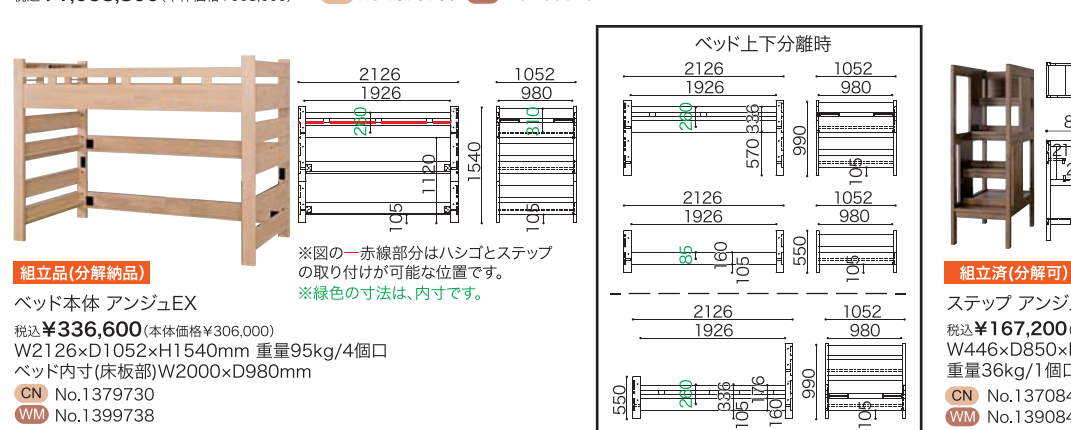

Ange Ex

アンジュ エクストラ

F☆☆☆☆

仕様/ベッド本体・ハシゴ:天然木集成材(ラバーウッド)(タイ製)
スノコ:天然木桐材(中国製)
ステップ:天然木集成材(ラバーウッド)(中国製)
ミニハシゴ:天然木集成材(ラバーウッド)(日本製)
マルチラック、オープンシェルフ、オプション宮:プリント紙化粧板(日本製)

ベッド
アンジュEX

※ベッドの組みなおしをする場合は、
組立説明書をご覧ください。

ベッド下を自由にアレンジ。秘密基地で、子どもカUP!

お部屋の高さを活用して、空間を効率よく利用できるハイトイプのシステムベッドです。ベッド下の空間は、アイテムを追加して勉強・収納をする場所に。または、子どもたちの創造力を育む場所としても力を発揮します。

アンジュEX Jセット(ベッド本体+ステップ+デスクラックUP+チェストラックUP+ラックラックUP+上棚ラックUP) ※ラックUPシリーズはP1, P2をご参照ください。

税込¥871,200(本体価格¥792,000) CN No.1379716 WM No.1399714

※別売照明:YD-011 WH

Layout Pattern 1

キャスター付きのアイテムは、ベッド下への出し入れが楽に行えます。

アイテム収納時

アンジュEX Kセット(ベッド本体+ハシゴ+マルチラック+オープンシェルフ(x2)+デスク90ポライト4点セット) ※デスクについては日本の机のカタログをご参照ください。

税込¥1,053,800(本体価格¥958,000) CN No.1379709 WM No.1399707

Layout Pattern 2

場所をとらずに大収納。
効率の良い空間利用が可能です。

アイテム収納時

Layout Pattern 3

ヘッド・フットボードを組み替えて
シングルツインの組み合わせ。

アンジュEX Lセット

(ベッド本体+オプションスノコ+オプション宮)

税込¥429,000(本体価格¥390,000)

CN No.1379693 WM No.1399691

デスクJD-120x50デスク チェリーナチュラル

税込¥118,800(本体価格¥108,000)

ワゴンJD-ワゴンA チェリーナチュラル

税込¥104,500(本体価格¥95,000)

ラックJD-ラックB チェリーナチュラル

税込¥31,900(本体価格¥29,000)

※デスクについてはJDシリーズのカタログをご参照ください。

Layout Pattern 4

高さを控えたL字型のレイアウト
で圧迫感も解消します。

アンジュEX Mセット

(ベッド本体+オプションスノコ+ミニハシゴ)

税込¥429,000(本体価格¥390,000)

CN No.1379686 WM No.1399684

ガツツキ防止機能

床板下にはガツツキ防止のため、サイドボードの中心部と両端を天然木の丈夫な棒で固定しています。

宮ライト付き2口コンセント付き

ベッド上段には、宮が付いています。LEDライトと、便利な2口コンセントが付いています。

お掃除ロボット

お掃除のしにくいベッド下の狭いスペースは、お掃除ロボットも入っている高さに設定されています。

床板スノコ

床板は通気性に優れた、スノコになっています。

支柱上下連結

ヘッドボード・フットボードの支柱の上下分離部分は、プレートとボルト連結の他、スチールピンを通しているためズレることなく安心です。

ベッドサイドガード

ベッドサイドボードの上部は取り外しができます。レイアウトパターン3のように下段用のサイドボードと上段用のサイドボードを組み合わせたこともできます。
※サイドガードはローベッドとしてご使用のとき以外は絶対に取り外さないでください。転落シケガの原因となります。