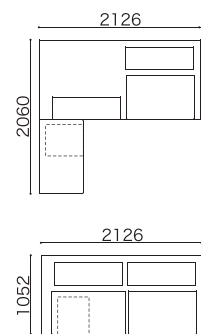

Lark Up

ラークアップ

F☆☆☆☆

仕様/ベッド・コンビベッド:天然木集成材(ラバーウッド)(タイ製)、スノコ:天然木桐材(中国製)、
2段ベッド用ハシゴ:天然木集成材(ラバーウッド)(日本製)、デスク・チェスト:天板-天然木集成材(ラバーウッド)(日本製)、
上棚:側板・他一部-天然木集成材(ラバーウッド)(日本製)、ラック:プリント紙化粧板(日本製)

※ベッドの組みなおしをする場合は、
組立説明書をご覧ください。

ナチュラルな木の質感。シンプルなデザインは、感性を育みます。
お子様の寝顔が見られる、ロータイプのシステムベッド。

デスクをベッド下に収納してしまえば、省スペースに。

Layout Pattern 1

ベッド下にチェストとラックを入れ込む事で、
大容量の収納スペースができて上がります。

ラークUP Aセット(ベッド+デスク+チェスト+ラック)
税込 ¥581,900 (本体価格 ¥529,000)
L No.1349863 M No.1339864
CN No.1379761 WM No.1399769
※写真のチェア・シェルフはイメージです。

Layout Pattern 2

ベッド下台を取りはずすと、ロータイプ
ベッドに変身。サイドガードもはずれる
ので、おとな仕様のシングルベッドに。

ラークUP Cセット(ベッド+デスク+上棚)
税込 ¥421,300 (本体価格 ¥383,000)
L No.1349849 M No.1339840
CN No.1379754 WM No.1399752
※写真のチェア・シェルフはイメージです。

Layout Pattern 3

コンビベッドをL字に差し込んで、
空間を有効活用。

ラークUP Bセット
(ベッド ミディアム+コンビベッド ライト
+ラック ミディアム) セット No.1339857
税込 ¥526,900 (本体価格 ¥479,000)

組立品(分解納品) ※写真はチェリーナチュラル。
ベッド ラークUP
税込 ¥253,000 (本体価格 ¥230,000)
W2126xD1052xH1170mm
重量76kg/3個口(本体69kg、ハシゴ7kg)
ベッド内寸(床板部)W2000xD980mm
L No.1349900 M No.1339901
CN No.1379792 WM No.1399790

※図の一赤線部分はハシゴの取り付けが可能な位置です。
※緑色の寸法は、内寸です。

組立品(分解納品) ※写真はミディアム。
コンビベッド ラークUP
税込 ¥204,600 (本体価格 ¥186,000)
W2126xD1052xH450mm 重量55kg/2個口
ベッド内寸(床板部)W2070xD980mm
L No.1349917 M No.1339918
CN No.1379785 WM No.1399783

※写真はミディアム。
完成品(分解不可)
2段ベッド用ハシゴ ラークUP
税込 ¥38,500 (本体価格 ¥35,000)
W340xD120xH1493mm
重量9kg/1個口
L No.1341454 M No.1331455
CN No.1370829 WM No.1390827

完成品(分解不可) ※写真はウォールモカ。
上棚 ラークUP
税込 ¥38,500 (本体価格 ¥35,000)
W540xD230xH340mm 重量6kg/1個口
L No.1341409 M No.1331400
CN No.1370799 WM No.1390797

フォームマットレス ニュープリモ
No.0102209
税込 ¥113,300 (本体価格 ¥103,000)
W1980xD980xH91mm
重量6kg/1個口