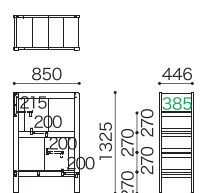

Nエリア ハシゴセット(ベッド本体+ハシゴ)
税込¥469,700(本体価格¥427,000)
WH+WWM No.1319934
CN+WE No.1379648

ベッドは2つに分けられるので、成長したら別々の部屋で使うことができます。

組立品(分解納品)
2段ベッド本体 Nエリア
税込¥412,500(本体価格¥375,000)
W2106xD1052xH1540mm
重量127kg/5個口
ベッド内寸(床板部)
W2050xD1000mm
WH+WWM No.1319958
CN+WE No.1379723

組立済(分解可)
ステップ Nエリア
税込¥167,200
(本体価格¥152,000)
W446xD850xH1325mm
重量36kg/1個口
WH+WWM No.1390865
CN No.1370874

完成品(分解不可)
ハシゴ Nエリア
税込¥57,200
(本体価格¥52,000)
W340xD125xH1425mm
重量8kg/1個口
WH+WWM No.1310801
CN+WE No.1370881