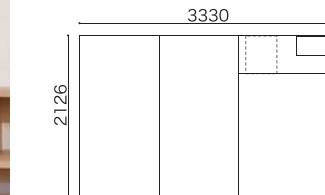

アンジュEX Lセット

(ベッド本体+オプションスノコ+オプション宮)

税込¥429,000(本体価格¥390,000)

CN No.1379693 WM No.1399691

デスクJD-120x50デスク チェリーナチュラル

税込¥118,800(本体価格¥108,000)

ワゴンJD-ワゴンA チェリーナチュラル

税込¥104,500(本体価格¥95,000)

ラックJD-ラックB チェリーナチュラル

税込¥31,900(本体価格¥29,000)

※デスクについてはJDシリーズのカタログをご参照ください。