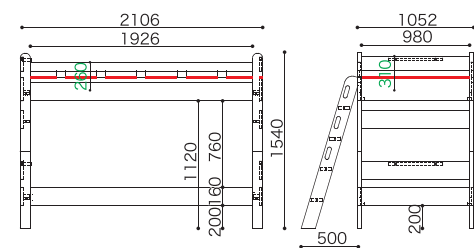

※図の一赤線部分はハシゴとステップの取り付け可能な位置です。
※緑色の寸法は、内寸です。