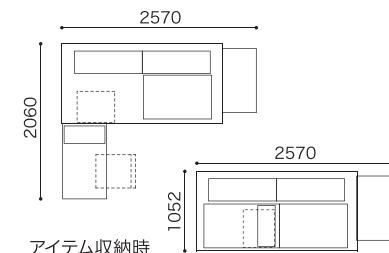

Ange Ex

アンジュ エクストラ

F☆☆☆☆

仕様/ベッド本体・ハシゴ:天然木集成材(ラバーウッド)(タイ製)
スノコ:天然木桐材(中国製)
ステップ:天然木集成材(ラバーウッド)(中国製)
ミニハシゴ:天然木集成材(ラバーウッド)(日本製)
マルチラック、オープンシェルフ、オプション宮:プリント紙化粧板(日本製)

ベッド
アンジュEX

※ベッドの組みなおしをする場合は、
組立説明書をご覧ください。

ベッド下を自由にアレンジ。秘密基地で、子どもカUP!

お部屋の高さを活用して、空間を効率よく利用できるハイトイプのシステムベッドです。ベッド下の空間は、アイテムを追加して勉強・収納をする場所に。または、子どもたちの創造力を育む場所としても力を発揮します。

アンジュEX Jセット(ベッド本体+ステップ+デスクラックUP+チェストラックUP+ラックラックUP+上棚ラックUP) ※ラックUPシリーズはP1, P2をご参照ください。

税込¥871,200(本体価格¥792,000) CN No.1379716 WM No.1399714

※別売照明:YD-011 WH

Layout Pattern 1

キャスター付きのアイテムは、ベッド下への出し入れが楽に行えます。

アイテム収納時

アンジュEX Kセット(ベッド本体+ハシゴ+マルチラック+オープンシェルフ(x2)+デスク90ポライト4点セット) ※デスクについては日本の机のカタログをご参照ください。

税込¥1,053,800(本体価格¥958,000) CN No.1379709 WM No.1399707

Layout Pattern 2

場所をとらずに大収納。
効率の良い空間利用が可能です。

アイテム収納時

Layout Pattern 3

ヘッド・フットボードを組み替えて
シングルツインの組み合わせ。

アンジュEX Lセット

(ベッド本体+オプションスノコ+オプション宮)

税込¥429,000(本体価格¥390,000)

CN No.1379693 WM No.1399691

デスクJD-120x50デスク チェリーナチュラル

税込¥118,800(本体価格¥108,000)

ワゴンJD-ワゴンA チェリーナチュラル

税込¥104,500(本体価格¥95,000)

ラックJD-ラックB チェリーナチュラル

税込¥31,900(本体価格¥29,000)

※デスクについてはJDシリーズのカタログをご参照ください。

Layout Pattern 4

高さを控えたL字型のレイアウト
で圧迫感も解消します。

アンジュEX Mセット

(ベッド本体+オプションスノコ+ミニハシゴ)

税込¥429,000(本体価格¥390,000)

CN No.1379686 WM No.1399684

ガツツキ防止機能

床板下にはガツツキ防止のため、サイドボードの中心部と両端を天然木の丈夫な棒で固定しています。

宮ライト付き2口コンセント付き

ベッド上段には、宮が付いています。LEDライトと、便利な2口コンセントが付いています。

お掃除ロボット

お掃除のしにくいベッド下の狭いスペースは、お掃除ロボットも入っている高さに設定されています。

床板スノコ

床板は通気性に優れた、スノコになっています。

支柱上下連結

ヘッドボード・フットボードの支柱の上下分離部分は、プレートとボルト連結の他、スチールピンを通しているためズレることなく安心です。

ベッドサイドガード

ベッドサイドボードの上部は取り外しができます。レイアウトパターン3のように下段用のサイドボードと上段用のサイドボードを組み合わせたこともできます。
※サイドガードはローベッドとしてご使用のとき以外は絶対に取り外さないでください。転落シケガの原因となります。