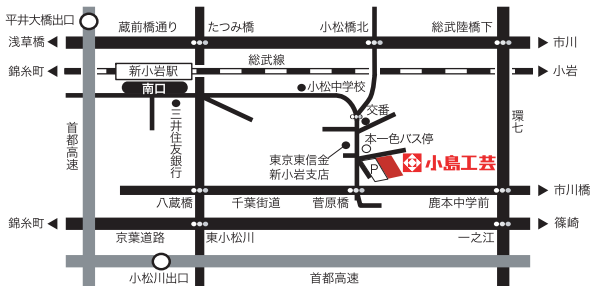

- 都合により休館する場合がございますので、前もってお電話でご予約いただきますよう、お願い申し上げます。
- ご来場の際は2F受付までお越しください。

- アクセス**
- 電車・バス JR総武線「新小岩駅」南口より
京成バス 2番乗り場
●「瑞江駅」行・「江戸川スポーツランド」行 5分 「本一色」下車
 - お車 首都高速・中央環状線「平井大橋」出口 約10分
・7号線「小松川」出口 約15分 ※駐車場完備