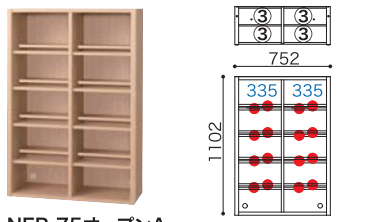

幅752mm

NEP-75オープンA
税込 ¥101,200 (本体価格¥92,000)
W752xD300xH1102
重量33kg/2個口 棚板③16枚

本体	棚板	ウッディホワイト	チェリーナチュラル	ウォールモカ
ウッディホワイト	No.2219967	No.2219950	No.2219943	
チェリーナチュラル	No.2379067	No.2379050	No.2379043	
ウォールモカ	No.2399067	No.2399050	No.2399043