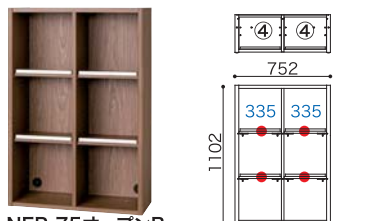

NEP-75オープンB
税込 ¥101,200 (本体価格¥92,000)
W752xD300xH1102
重量29kg/2個口 棚板④4枚

本体	棚板	ウッディホワイト	チェリーナチュラル	ウォールモカ
ウッディホワイト	No.2219875	No.2219868	No.2219851	
チェリーナチュラル	No.2378978	No.2378971	No.2378954	
ウォールモカ	No.2398976	No.2398969	No.2398952