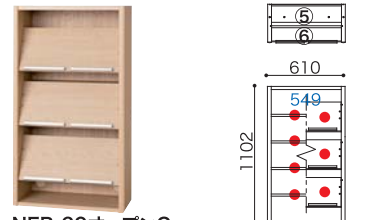

NEP-60オープンC
税込 ¥101,200 (本体価格¥92,000)
W610xD300xH1102
重量29kg/2個口 棚板⑤4枚、⑥3枚

本体	棚板	ウッディホワイト	チェリーナチュラル	ウォールモカ
ウッディホワイト	No.2219752	No.2219745	No.2219738	
チェリーナチュラル	No.2378855	No.2378848	No.2378831	
ウォールモカ	No.2398853	No.2398846	No.2398830