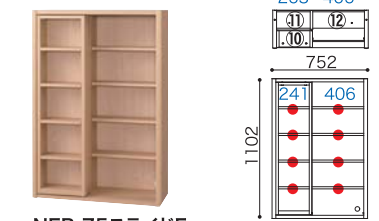

NEP-75スライドF
税込 ¥118,800 (本体価格¥108,000)
W752xD300xH1102
重量33kg/2個口 棚板⑩4枚、⑪4枚、⑫4枚

本体	棚板	ウッディホワイト	チェリーナチュラル	ウォールモカ
ウッディホワイト	No.2219516	No.2219509	No.2219493	
チェリーナチュラル	No.2378619	No.2378612	No.2378605	
ウォールモカ	No.2398617	No.2398610	No.2398603