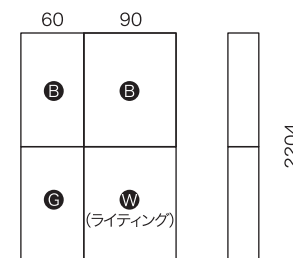

一人暮らしやプライベートルームに。
デスクがあるので、ちょっとしたワークも
できます。
たためば、奥行き300mmで
デスクの置けない狭い部屋でも。

1. B NEP-60オープンB チェリーナチュラル
   - G NEP-60スライドG チェリーナチュラル
   - B NEP-90オープンB チェリーナチュラル
   - W NEP-90ライティングデスク チェリーナチュラル
2. 耐震補助具ロング (x2)
   ポンフック(x4)