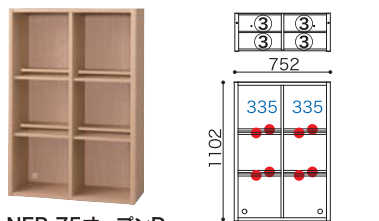

NEP-75オープンD
税込 ¥94,600 (本体価格¥86,000)
W752xD300xH1102
重量28kg/2個口 棚板③8枚

本体	棚板	ウッディホワイト	チェリーナチュラル	ウォールモカ
ウッディホワイト	No.2219691	No.2219684	No.2219677	
チェリーナチュラル	No.2378794	No.2378787	No.2378770	
ウォールモカ	No.2398792	No.2398785	No.2398778