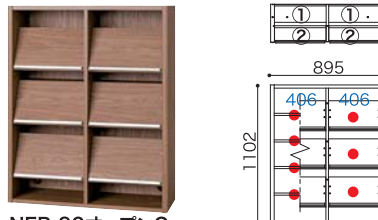

オープンCタイプ

NEP-90オープンC
税込 ¥135,300 (本体価格¥123,000)
W895xD300xH1102
重量39kg/2個口 棚板①8枚、②6枚

本体	棚板	ウッディホワイト	チェリーナチュラル	ウォールモカ
ウッディホワイト	No.2219813	No.2219806	No.2219790	
チェリーナチュラル	No.2378916	No.2378909	No.2378893	
ウォールモカ	No.2398914	No.2398907	No.2398891