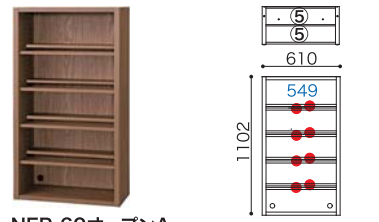

幅610mm

NEP-60オープンA
税込 ¥79,200 (本体価格¥72,000)
W610xD300xH1102
重量25kg/2個口 棚板⑤8枚

本体	棚板	ウッディホワイト	チェリーナチュラル	ウォールモカ
ウッディホワイト	No.2219936	No.2219929	No.2219912	
チェリーナチュラル	No.2379036	No.2379029	No.2379012	
ウォールモカ	No.2399036	No.2399029	No.2399012