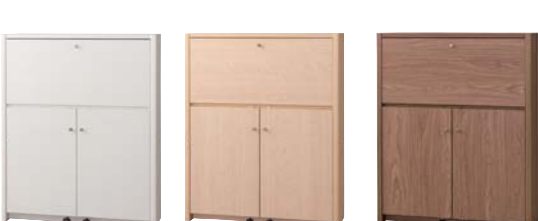

ライティングデスクW

NEP-90ライティングデスク
税込 ¥151,800 (本体価格¥138,000)
W895xD300xH1102
重量38kg/1個口 デスク天板等分布耐荷重10kg

本体	ウッディホワイト	チェリーナチュラル	ウォールモカ
ウッディホワイト	No.2210537	No.2374697	No.2394404