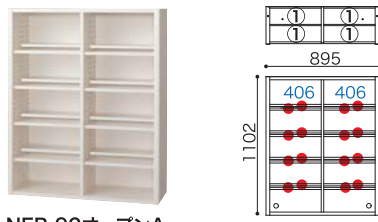

New Epoch Board

ニュー エポック ボード 奥行300mm 高さ1102mm

完成品(分解不可) New Epoch Board シリーズ

機能や使い勝手に合わせて選べる8つのアイテム、幅が3サイズ。多彩なバリエーションをご用意。

仕様 / 本体: プリント紙化粧板 前面縁材: 樹脂成形品 <棚受け> 30mmピッチx31段

オープンAタイプ

幅895mm

NEP-90オープンA
 税込 ¥112,200 (本体価格¥102,000)
 W895xD300xH1102
 重量36kg/2個口 棚板①16枚