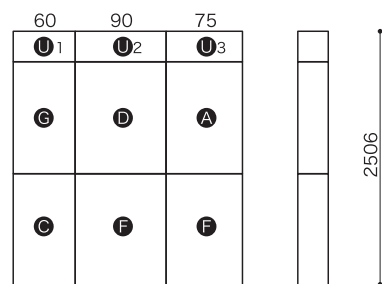

とにかく大収納が欲しい方にぴったり。
壁面いっぱいの収納力は圧巻です。
特注上置を追加することで、天井近くまでスペースを有効に利用できます。

1. U1 NEP-60特注上置(H302mm) ウォールモカ
   - G NEP-60スライドG ウォールモカ
   - C NEP-60オープンC ウォールモカ
   - U2 NEP-90特注上置(H302mm) ウォールモカ
   - D NEP-90オープンD ウォールモカ
   - F NEP-90スライドF ウォールモカ
   - U3 NEP-75特注上置(H302mm) ウォールモカ
   - A NEP-75オープンA ウォールモカ
   - F NEP-75スライドF ウォールモカ
2. 耐震補助具ショート (x3)