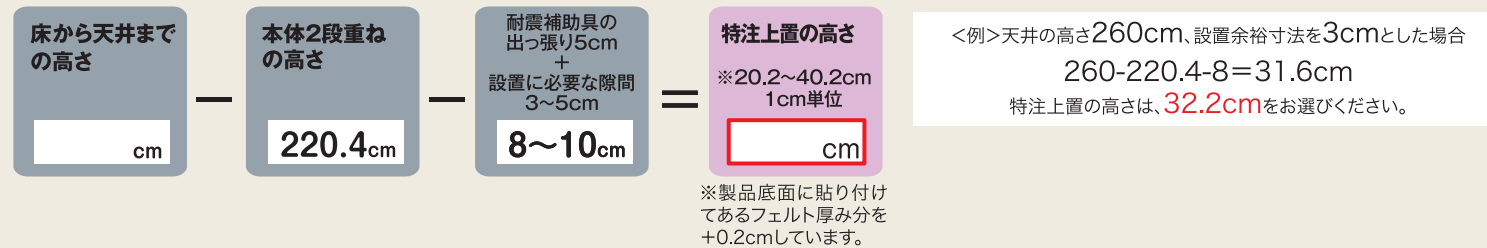

耐震補助具ご利用時の特注上置高さオーダー方法

転倒防止補助金具

ハイタイプの製品には震災に備えた転倒防止補助金具を付属しております。

対象製品 ●Aタイプ・Bタイプ・Cタイプ・Dタイプ・Eタイプ・Fタイプ・Gタイプ
※対象製品1本につき、1個付属

転落防止補助金具「ボンフック」

特許登録済

ダボ穴に取り付けて、市販のラバーバンド等を通して使用します。震災時に収納物の落下を抑制し、破損被害を軽減します。また、落下物によるケガの心配も軽減し、室外に避難する時間も作ります。