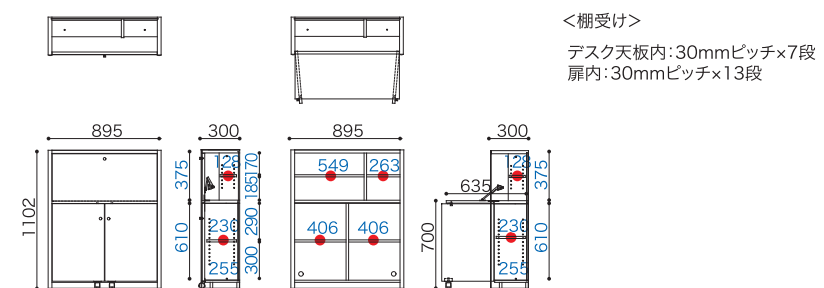

※デスク天板をご使用の際は、必ず下扉を開きその上にデスク天板を下ろしてください。下扉を開かない状態でのご使用は、転倒の恐れがあり大変危険ですでお止めください。