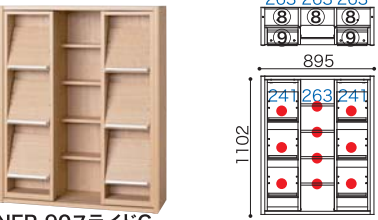

スライドFタイプ

NEP-90スライドG
税込 ¥185,900 (本体価格¥169,000)
W895xD300xH1102
重量45kg/2個口 棚板⑩12枚、⑪6枚

本体	棚板	ウッディホワイト	チェリーナチュラル	ウォールモカ
ウッディホワイト	No.2219455	No.2219431	No.2219424	
チェリーナチュラル	No.2378558	No.2378541	No.2378534	
ウォールモカ	No.2398556	No.2398549	No.2398532