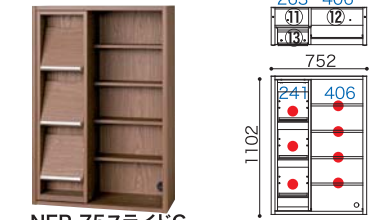

NEP-75スライドG
税込 ¥135,300 (本体価格¥123,000)
W752xD300xH1102
重量34kg/2個口 棚板⑩4枚、⑪4枚、⑫3枚

本体	棚板	ウッディホワイト	チェリーナチュラル	ウォールモカ
ウッディホワイト	No.2219417	No.2219400	No.2219394	
チェリーナチュラル	No.2378527	No.2378510	No.2378503	
ウォールモカ	No.2398525	No.2398518	No.2398501