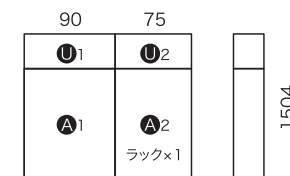

本体に上置を重ねて高さを抑えたレイアウト。
ウッディホワイトカラーは、収納を鮮やかに演出します。

<デスクアイテム>
C1D-100デスク ウッディホワイト
C1D-100上棚 ウッディホワイト

1. U1 NEP-90特注上置(H402mm) ウッディホワイト
   - A1 NEP-90オープンA ウッディホワイト
   - U2 NEP-75特注上置(H402mm) ウッディホワイト
   - A2 NEP-75オープンA ウッディホワイト
2. NEP-75オープン用ラック ウッディホワイト