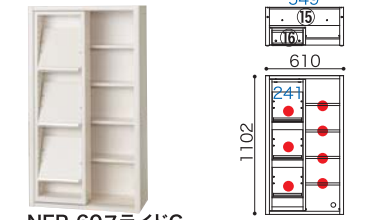

NEP-60スライドG
税込 ¥118,800 (本体価格¥108,000)
W610xD300xH1102
重量29kg/2個口 棚板⑭4枚、⑮3枚

本体	棚板	ウッディホワイト	チェリーナチュラル	ウォールモカ
ウッディホワイト	No.2219387	No.2219370	No.2219363	
チェリーナチュラル	No.2378497	No.2378480	No.2378473	
ウォールモカ	No.2398495	No.2398488	No.2398471