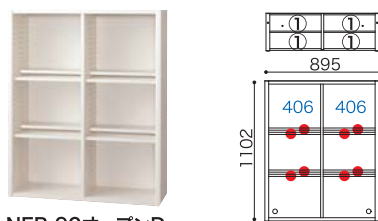

オープンDタイプ

NEP-90オープンD
税込 ¥101,200 (本体価格¥92,000)
W895xD300xH1102
重量30kg/2個口 棚板①8枚

本体	棚板	ウッディホワイト	チェリーナチュラル	ウォールモカ
ウッディホワイト	No.2219721	No.2219714	No.2219707	
チェリーナチュラル	No.2378824	No.2378817	No.2378800	
ウォールモカ	No.2398822	No.2398815	No.2398808