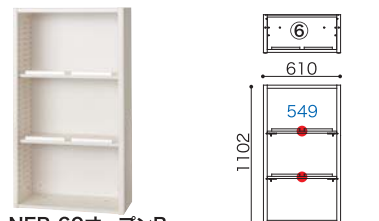

NEP-60オープンB
税込 ¥79,200 (本体価格¥72,000)
W610xD300xH1102
重量22kg/2個口 棚板⑥2枚

本体	棚板	ウッディホワイト	チェリーナチュラル	ウォールモカ
ウッディホワイト	No.2219844	No.2219837	No.2219820	
チェリーナチュラル	No.2378947	No.2378940	No.2378923	
ウォールモカ	No.2398945	No.2398938	No.2398921