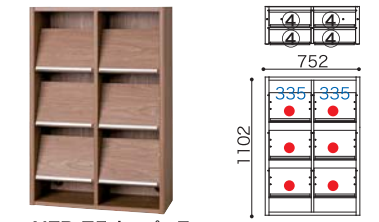

幅752mm

NEP-75オープンE
税込 ¥146,300 (本体価格¥133,000)
W752xD300xH1102
重量41kg/2個口 棚板④12枚

本体	棚板	ウッディホワイト	チェリーナチュラル	ウォールモカ
ウッディホワイト	No.2219608	No.2219592	No.2219585	
チェリーナチュラル	No.2378701	No.2378695	No.2378688	
ウォールモカ	No.2398709	No.2398693	No.2398686