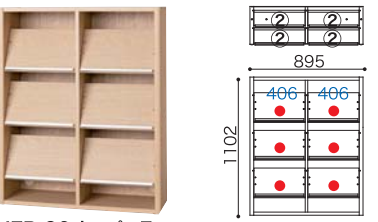

幅895mm

NEP-90オープンE
税込 ¥151,800 (本体価格¥138,000)
W895xD300xH1102
重量44kg/2個口 棚板②12枚

本体	棚板	ウッディホワイト	チェリーナチュラル	ウォールモカ
ウッディホワイト	No.2219639	No.2219622	No.2219615	
チェリーナチュラル	No.2378732	No.2378725	No.2378718	
ウォールモカ	No.2398730	No.2398723	No.2398716