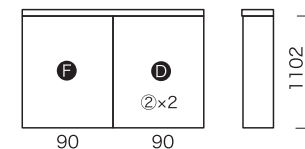

※写真のチェアはイメージです。

SOHO にはロータイプレイアウト。
PC さえあれば収納は少しで十分
という方に、圧迫感のない
レイアウトが可能です。

- Ⓕ NEP-90スライドF チェリーナチュラル+ウォールモカ
- Ⓖ NEP-90オープンD チェリーナチュラル+ウォールモカ
- NEP-90オープン用 棚板② ウォールモカ (x2)
- NEP-180天板 ウォールモカ

<デスクアイテム>
JD-100x50デスク チェリーナチュラル