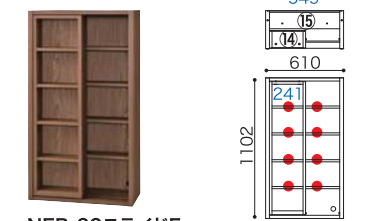

NEP-60スライドF
税込 ¥101,200 (本体価格¥92,000)
W610xD300xH1102
重量28kg/2個口 棚板⑭4枚、⑮4枚

本体	棚板	ウッディホワイト	チェリーナチュラル	ウォールモカ
ウッディホワイト	No.2219486	No.2219479	No.2219462	
チェリーナチュラル	No.2378589	No.2378582	No.2378565	
ウォールモカ	No.2398587	No.2398580	No.2398563