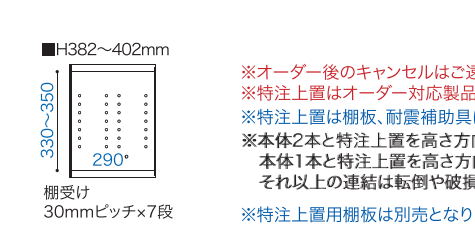

※オーダー後のキャンセルはご遠慮下さい。
※特注上置はオーダー対応製品のため、製作期間を約3週間頂戴いたします。
※特注上置は棚板、耐震補助具は付属しておりません。別売にてお求めいただけます。
※本体2本と特注上置を高さ方向に連結する場合は、上置きは1本までとしてください。
※本体1本と特注上置を高さ方向に連結する場合は、上置きは2本までとしてください。
※それ以上の連結は転倒や破損の原因となり大変危険ですのでお止めください。
※特注上置用棚板は別売となります。

幅610mm

NEP-60特注上置
税込 **¥31,900** (本体価格¥29,000)
W610×D300×H202~402
重量5~10kg/1個口
ウッディホワイト No.2210568
チェリーナチュラル No.2374727
ウォールモカ No.2394435
図はH202mm