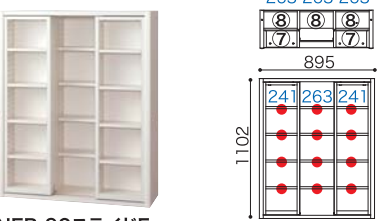

オープンEタイプ

NEP-90スライドF
税込 ¥151,800 (本体価格¥138,000)
W895xD300xH1102
重量43kg/2個口 棚板⑦8枚、⑧12枚

本体	棚板	ウッディホワイト	チェリーナチュラル	ウォールモカ
ウッディホワイト	No.2219547	No.2219530	No.2219523	
チェリーナチュラル	No.2378640	No.2378633	No.2378626	
ウォールモカ	No.2398648	No.2398631	No.2398624