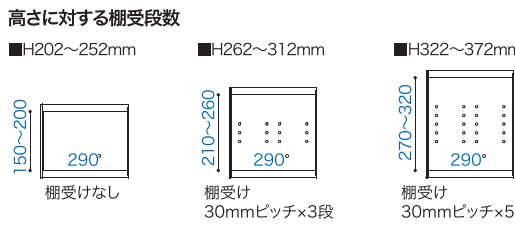

特注上置U H202~402mm

幅895mm

NEP-90特注上置
 税込 **¥42,900** (本体価格¥39,000)
 W895×D300×H202~402
 重量7~12kg/1個口
 ウッディホワイト No.2210544
 チェリーナチュラル No.2374703
 ウォールモカ No.2394411
 図はH402mm

オプション棚板

棚板 D128mm

税込 **¥4,290** (本体価格¥3,900)