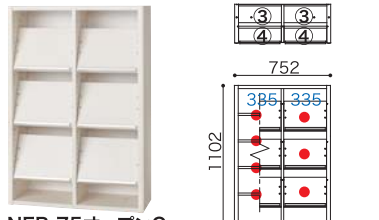

NEP-75オープンC
税込 ¥129,800 (本体価格¥118,000)
W752xD300xH1102
重量36kg/2個口 棚板③8枚、④6枚

本体	棚板	ウッディホワイト	チェリーナチュラル	ウォールモカ
ウッディホワイト	No.2219783	No.2219776	No.2219769	
チェリーナチュラル	No.2378886	No.2378879	No.2378862	
ウォールモカ	No.2398884	No.2398877	No.2398860