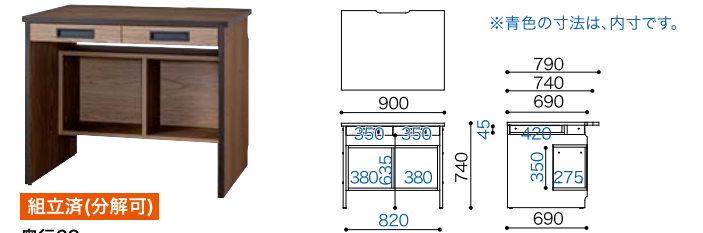

組立済(分解可)

奥行69cm

C5D-90×69デスク No.6191153
税込 ¥151,800(本体価格¥138,000)
W900×D690×H740mm 重量40kg/1個口

オーダー対応 奥行74cm ※製作期間約3週間
C5D-90×オーダー奥行74デスク No.6191160
税込 ¥151,800(本体価格¥138,000)
W900×D740×H740mm 重量41kg/1個口

オーダー対応 奥行79cm ※製作期間約3週間
C5D-90×オーダー奥行79デスク No.6191177
税込 ¥151,800(本体価格¥138,000)
W900×D790×H740mm 重量42kg/1個口

デスク下収納
デスク下の棚はA4ファイルも入る高さ。

デスク天板 奥行3サイズ 69cm・74cm・79cm ※奥行74cmと79cmはオーダー対応のため、製作期間を約3週間頂戴いたします。