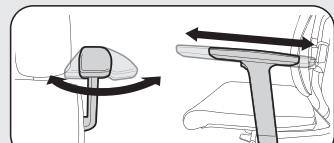

# Kojima System Chair

デスクワークに最適のシステムチェア。

**高さ調節**  
座面下右側のレバーで座面の高さ調節ができます。

**背座ロック角度調節**  
座面下左側のレバーを上げると、背もたれと座面がリクライニング可能になります。お好みの角度でレバーを下るとその位置で固定ができます。

**ヘッドレスト高さ・角度調節**  
ヘッドレストは上下に可動します。また、角度を変えることも可能です。

**昇降肘掛機能**  
※KSC-2100のみ

アームレスト調整ボタンを押しながら上下させると、お好みの高さに設定することができます。アームパッドは、左右の首振りと前後の調整が可能です。

K's way