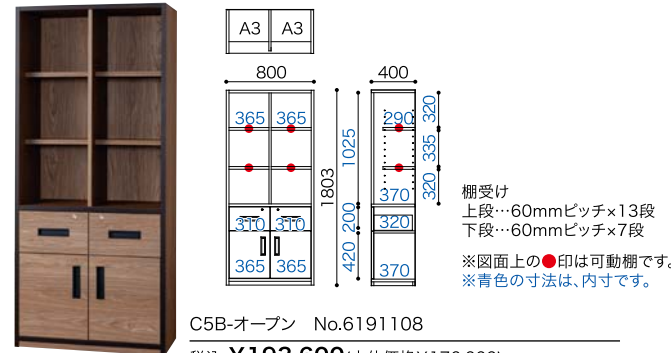

税込 ¥193,600(本体価格¥176,000)
W800×D400×H1803 重量57kg/1個口 可動棚板/4枚

完成品(分解不可)