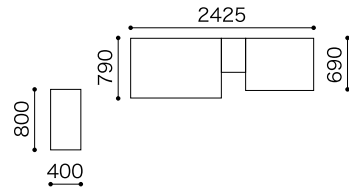

**小島工芸**  
since 1886

奥行の広いワークデスクと引き出し収納付きのブックボード。  
自分でサイズを選べるからリビング・ダイニングに無駄なく  
レイアウト出来ます。

仕様/プリント紙化粧板

収納力と使い勝手の良さが仕事の能率を高めます。  
リビングルームが仕事場や家族と学ぶスペースに  
進化する。

C5B-80ガラス、C5D-120×69オーダー奥行79デスク、C5D-ラック、  
C5D-ワゴン、C5D-90×69デスク  
チェア：KSC-2100ブラック 税込¥102,300(本体価格¥93,000)  
KSC-1900グレー 税込¥69,300(本体価格¥63,000)  
※別売照明：YD-011 BR×2