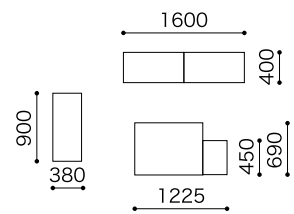

C5B-80オープン、C5B-80ガラス、C5D-90×69デスク、
C5D-ワゴン
チェア：KSC-2000ブラック 税込¥85,800(本体価格¥78,000)
シェルフ：PS-90L ウッディウェンジ+ウォールモカ
税込¥151,800(本体価格¥138,000)
PS-90L用キャスター台 ウッディウェンジ
税込¥50,600(本体価格¥46,000)