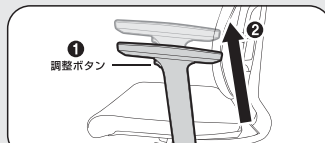

# Kojima System Chair

デスクワークに最適のシステムチェア。

**高さ調節**  
座面下右側のレバーで座面の高さ調節ができます。

**背座ロック角度調節**  
座面下左側のレバーを上げると、背もたれと座面がリクライニング可能になります。お好みの角度でレバーを下るとその位置で固定ができます。

**ヘッドレスト高さ・角度調節**  
ヘッドレストは上下に可動します。また、角度を変えることも可能です。

**昇降肘掛機能**  
※KSC-2100のみ

アームレスト調整ボタンを押しながら上下させると、お好みの高さに設定することができます。アームパッドは、左右の首振りと前後の調整が可能です。

K's way