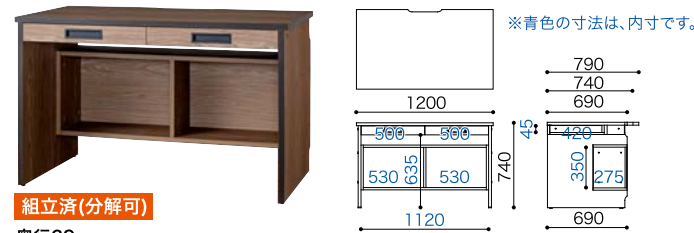

C5B-オープン No.6191108

税込 ¥193,600(本体価格¥176,000)  
W800×D400×H1803 重量57kg/1個口 可動棚板/4枚

完成品(分解不可)

C5B-ガラス No.6191115

税込 ¥300,300(本体価格¥273,000)  
W800×D400×H1803 重量68kg/1個口 可動棚板/5枚

完成品(分解不可)

**A4ファイル収納に  
合わせたボード**  
棚板を高さ方向で均等に並  
べると全段にA4ファイルの  
収納ができます。  
オープンタイプの下扉内には  
A3サイズの物まで収納  
できます。

C5B-オープン C5B-ガラス

天板幅120cm

組立済(分解可)

奥行69cm

C5D-120×69デスク No.6191122  
税込 ¥170,500(本体価格¥155,000)  
W1200×D690×H740mm 重量48kg/1個口

オーダー対応 奥行74cm ※製作期間約3週間  
C5D-120×オーダー奥行74デスク No.6191139  
税込 ¥170,500(本体価格¥155,000)  
W1200×D740×H740mm 重量49kg/1個口