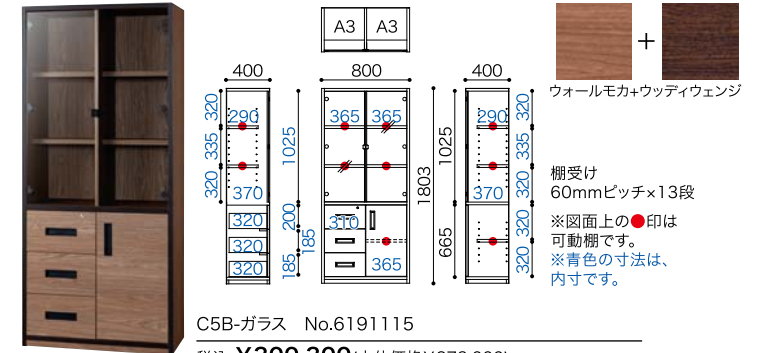

**小島工芸**  
since 1886

奥行の広いワークデスクと引き出し収納付きのブックボード。  
自分でサイズを選べるからリビング・ダイニングに無駄なく  
レイアウト出来ます。

仕様/プリント紙化粧板

収納力と使い勝手の良さが仕事の能率を高めます。  
リビングルームが仕事場や家族と学ぶスペースに  
進化する。

C5B-80ガラス、C5D-120×69オーダー奥行79デスク、C5D-ラック、  
C5D-ワゴン、C5D-90×69デスク  
チェア：KSC-2100ブラック 税込¥102,300(本体価格¥93,000)  
KSC-1900グレー 税込¥69,300(本体価格¥63,000)  
※別売照明：YD-011 BR×2

プライベートの空間だからシンプルな  
色使いが大切です。  
落ち着いた色合いは集中して仕事が  
出来るワークスペースを提供します。

C5B-80オープン、C5B-80ガラス、C5D-90×69デスク、  
C5D-ワゴン  
チェア：KSC-2000ブラック 税込¥85,800(本体価格¥78,000)  
シェルフ：PS-90L ウッディウェンジ+ウォールモカ  
税込¥151,800(本体価格¥138,000)  
PS-90L用キャスター台 ウッディウェンジ  
税込¥50,600(本体価格¥46,000)

C5B-オープン No.6191108

税込 ¥193,600(本体価格¥176,000)  
W800×D400×H1803 重量57kg/1個口 可動棚板/4枚

完成品(分解不可)

C5B-ガラス No.6191115

税込 ¥300,300(本体価格¥273,000)  
W800×D400×H1803 重量68kg/1個口 可動棚板/5枚

完成品(分解不可)

**A4ファイル収納に  
合わせたボード**  
棚板を高さ方向で均等に並  
べると全段にA4ファイルの  
収納ができます。  
オープンタイプの下扉内には  
A3サイズの物まで収納  
できます。