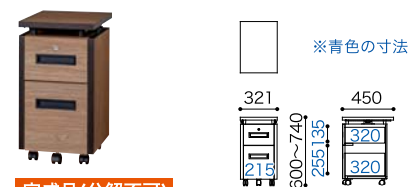

完成品(分解不可)

C5D-ワゴン No.6191184

税込 ¥121,000(本体価格¥110,000)
W321×D450×H600~740mm 重量18kg/1個口