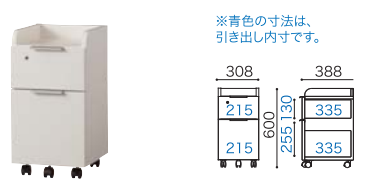

※青色の寸法は、引き出し内寸です。
ワイドが小さいので足元が広くお使いいただけます。天板にはものを置くスペースがあるので、タブレットやモバイルの一時的な置き場にも便利です。

JD-ワゴンC 税込 **¥44,000** (本体価格¥40,000)
W308×D388×H600mm 重量13kg/1個口
(WH) No.6111083 (WM) No.6190385
(CN) No.6175481 (WW) No.6151089