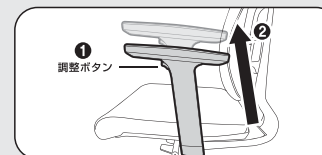

# Kojima System Chair

デスクワークに最適のシステムチェア。

**高さ調節**  
座面下右側のレバーで座面の高さ調節ができます。

**背座ロック角度調節**  
座面下左側のレバーを上げると、背もたれと座面がリクライニング可能になります。お好みの角度でレバーを下ろすとその位置で固定ができます。

**ヘッドレスト高さ・角度調節**  
ヘッドレストは上下に可動します。また、角度を変えることも可能です。

**昇降肘掛機能**  
※KSC-2100のみ

アームレスト調整ボタンを押しながら上下させると、お好みの高さに設定することができます。

アームパッドは、左右の首振りと前後のスライドの調整が可能です。