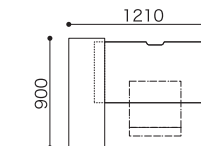

<JDアイテム>  
 JD-シェルフ チェリーナチュラル  
 JD-100×50天板+背板 チェリーナチュラル  
 JD-右脚(奥行47~56用) チェリーナチュラル  
 JD-オプション引き出し チェリーナチュラル

※写真のチェアはイメージです。

ジョイントシステムでスッキリとした、オフィスのデスクレイアウト。  
高さがミドルサイズのシェルフは、収納力がありながら間仕切りとして使えるのが魅力です。