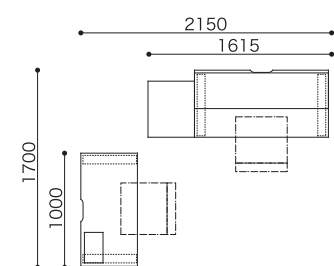

<JDアイテム>

- JD-100x50デスク チェリーナチュラル
- JD-オプション引き出し チェリーナチュラル
- JD-ラックB チェリーナチュラル
- JD-120x60デスク チェリーナチュラル
- JD-オプション引き出し チェリーナチュラル
- JD-120上棚 チェリーナチュラル
- JD-ワゴンA チェリーナチュラル

※別売照明:SA-010