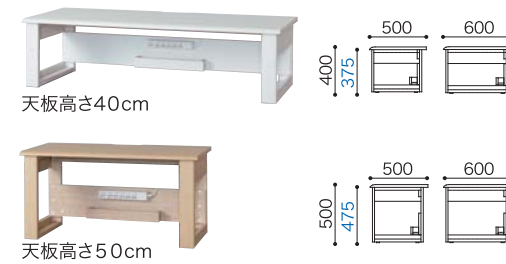

高さオーダーデスク(オーダー対応) 組立済(分解可)

天板までの高さ40cmと50cmの2種類がオーダーで選べます。

※オーダー対応製品のため、製作期間を約3週間頂戴いたします。
※オーダー後のキャンセルはご遠慮下さい。
※ジョイントチェスト、シェルフとの連結はできません。
※ワゴンは高さオーダーデスクの下には入りません。