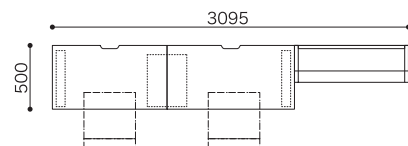

ライフスタイルやスペースに合わせて。

多機能なデスクはライフスタイルに合わせて使い方も多種多様。
オフィスや家事デスク、ジュニアの学習デスクなど、幅広いシーンでお使いいただけます。

リビングの一角に。2台をジョイントして母子デスク。
今日あったことを話したり、勉強を見守ったり。
親子の会話も弾みます。

※写真のチェアはイメージです。

<JDアイテム>
JD-100×50 天板+背板 ウォールモカ
JD-120×50 天板+背板 ウォールモカ
JD-左脚(奥行47~56用) ウォールモカ
JD-ジョイントチェスト 奥行小 ウォールモカ
JD-右脚(奥行47~56用) ウォールモカ
JD-オプション引き出し ウォールモカ
JD-スライドトレイ ウォールモカ
JD-ラックB ウォールモカ

<その他製品>
ESOP-90マガジン ウォールモカ
ESOP-90R ウォールモカ
※別売照明:YD-011 BR

リビングでソファにかけて在宅ワーク。仕事とプライベートを両立する、新しい生活様式にマッチしたデスクです。

<JDアイテム>
JD-150×60デスクオーダー高さ40cmタイプ
ウッティホホワイト

ユーティリティやウォークスルークローゼットの中など、ちょっとしたスペースに家事デスクとして。

<JDアイテム>
JD-シェルフ チェリーナチュラル
JD-100×50天板+背板 チェリーナチュラル
JD-右脚(奥行47~56用) チェリーナチュラル
JD-オプション引き出し チェリーナチュラル

※写真のチェアはイメージです。