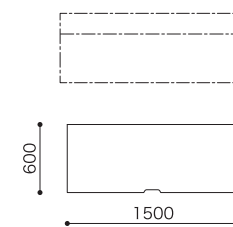

<JDアイテム>
JD-150×60デスクオーダー高さ40cmタイプ
ウッティホホワイト

ユーティリティやウォークスルークローゼットの中など、ちょっとしたスペースに家事デスクとして。

<JDアイテム>
JD-シェルフ チェリーナチュラル
JD-100×50天板+背板 チェリーナチュラル
JD-右脚(奥行47~56用) チェリーナチュラル
JD-オプション引き出し チェリーナチュラル

※写真のチェアはイメージです。