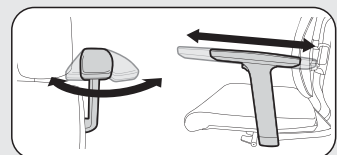

# Kojima System Chair

デスクワークに最適のシステムチェア。

**高さ調節**  
座面下右側のレバーで座面の高さ調節ができます。

**背座ロック角度調節**  
座面下左側のレバーを上げると、背もたれと座面がリクライニング可能になります。お好みの角度でレバーを下ろすとその位置で固定ができます。

**ヘッドレスト高さ・角度調節**  
ヘッドレストは上下に可動します。また、角度を変えることも可能です。

**昇降肘掛機能**  
※KSC-2100のみ

アームレスト調整ボタンを押しながら上下させると、お好みの高さに設定することができます。

アームパッドは、左右の首振りと前後のスライドの調整が可能です。