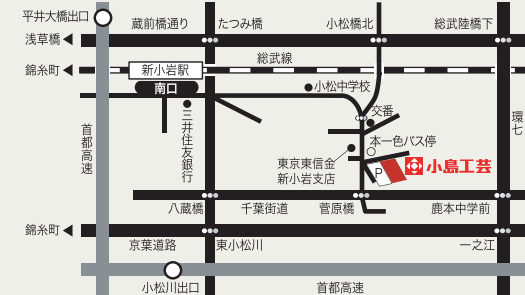

Showroom Guide ショールームのご案内

小島工芸 東京ショールーム
営業時間:10:00~18:00 無休(年末年始・夏季休暇を除く)

小島工芸のショールームでは、各ゾーンごとに書棚・デスク等ほとんどの製品がラインアップ。上質な造りと安全性へのこだわり、各アイテムごとの使い方や機能、コーディネート等をご体感ください。

アクセス

- ●電車・バス JR総武線「新小岩駅」南口より 京成バス 2番乗り場「瑞江駅」行・「江戸川スポーツランド」行 5分 「本一色」下車
- ●お車 首都高速・中央環状線「平井大橋」出口 約10分・7号線「小松川」出口 約15分 ※駐車場完備

〒133-0044 東京都江戸川区本一色3-13-3
Tel:03-3652-3191 Fax:03-3674-2020
E-mail toiwase@e-kojima.co.jp URL https://www.e-kojima.co.jp/
公式facebook https://www.facebook.com/kojima.jp

Denkmal online shop https://www.denkmal.jp/

- ●寸法表示はすべてmm単位です。また表示より多少の誤差が生じる場合がありますので、ご了承ください。
- ●商品写真に使用している照明器具・小道具等の装飾品は、価格には含まれておりません。
- ●製品の仕様および価格は予告なく変更する場合がありますので、ご了承ください。
- ●印刷の都合上、色柄は実物と多少異なる事があります。
- ●このカタログの消費税は、令和4年7月現在のものを適用しております。

↑小島工芸ウェブサイト

↑小島工芸公式facebookページ

(一社)日本家具産業振興会
03-3261-2805

↑Denkmal online shop

「安全+安心+環境」に配慮した国内生産家具(チェア、ベッド、灯具は除く)

認定基準をクリアした製品には国産家具認定マークを表示しています。(チェア灯具は除く)

小島工芸は(一社)日本家具産業振興会の国産家具事業者認定企業です。

認定基準(概要)

- 1.国産家具基準 原材料を除き、家具の部分品の生産以降の工程を日本国内で行った製品であること
- 2.品質基準 JIS(日本工業規格)などを参考として家具の安全性などの目安を定めた本会の指針に適合していること
- 3.室内環境基準 ホルムアルデヒドの放散量が少ない原材料などを使用することと本会の「シックハウス指針」に適合していること
- 4.木材基準 木製家具の場合は、合法木材供給事業者であること、または森林認証制度におけるCOC認証を受けていること
- 5.保護基準 ア、修理およびメンテナンスに応じること
  イ、家具を使用する方が万一の事故が起きたときに対応できるように、PL保険(生産物賠償責任保険)に加入していること
  他社の美用新築や特許、デザインなどをまねたり、勝手に使ったりしないこと
- 6.モラル基準

小島工芸
since 1886

リモートワークの環境構築に最適
サイズオーダーもできる多機能デスク

'22.7改訂