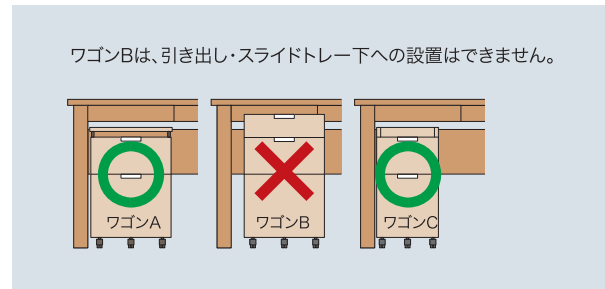

ワゴンBは、引き出し・スライドレールへの設置はできません。

ワゴンAの天板サイズは変更できません。奥行49cm以下のデスク下に設置した場合には、ワゴン天板はデスクより後方に出っ張りしますのでご注意ください。また、奥行59・58・57cmのデスク下に設置しデスク背板まで押し込んだ場合にもワゴン天板はデスクより後方に出っ張りしますのでご注意ください。