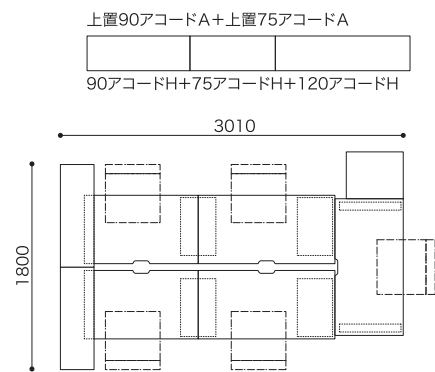

ジョイントシステムでスッキリとした、オフィスのデスクレイアウト。
高さがミドルサイズのシェルフは、収納力がありながら間仕切りとして使えるのが魅力です。

<JDアイテム>

- JD-シェルフ ウッディホワイト(x2)
- JD-100x60天板+背板 ウッディホワイト(x2)
- JD-120x60天板+背板 ウッディホワイト(x3)
- JD-ジョイントチェスト奥行大 ウォールモカ(x4)
- JD-オプション引き出し ウォールモカ(x4)
- JD-オプション引き出し ウッディホワイト
- JD-左脚(奥行57~60用) ウォールモカ
- JD-右脚(奥行57~60用) ウォールモカ
- JD-ワゴンC ウォールモカ

<その他製品>

- 本棚 90アコードH ウッディホワイト
- 上置 90アコードA ウッディホワイト
- 本棚 75アコードH ウッディホワイト
- 上置 75アコードA ウッディホワイト
- 本棚 120アコードH ウッディホワイト