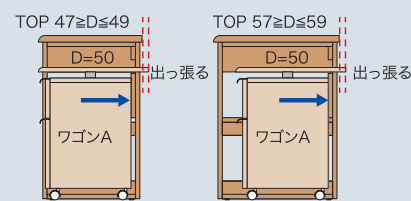

#### ワゴンC天板上部

ワゴンC天板上部には、ものを置くスペースがあるので、タブレットやモバイルの一時的な置き場にも便利です。

ワゴンBは、引き出し・スライドレールへの設置はできません。

ワゴンAの天板サイズは変更できません。奥行49cm以下のデスク下に設置した場合には、ワゴン天板はデスクより後方に出っ張りしますのでご注意ください。また、奥行59・58・57cmのデスク下に設置しデスク背板まで押し込んだ場合にもワゴン天板はデスクより後方に出っ張りしますのでご注意ください。