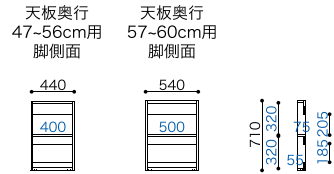

デスク脚

完成品(分解不可)

	左脚	右脚
天板奥行47~56cm用	JD-左脚(奥行47~56用) 税込 ¥17,600(本体価格¥16,000) W80xD440xH716mm 重量4.5kg/1個口 (WH) No.6111625 (WM) No.6190958 (CN) No.6170707 (VV) No.6151621	JD-右脚(奥行47~56用) 税込 ¥17,600(本体価格¥16,000) W80xD440xH716mm 重量4.5kg/1個口 (WH) No.6111649 (WM) No.6190972 (CN) No.6170721 (VV) No.6151645
天板奥行57~60cm用	JD-左脚(奥行57~60用) 税込 ¥22,000(本体価格¥20,000) W80xD540xH716mm 重量5.5kg/1個口 (WH) No.6111618 (WM) No.6190941 (CN) No.6170691 (VV) No.6151614	JD-右脚(奥行57~60用) 税込 ¥22,000(本体価格¥20,000) W80xD540xH716mm 重量5.5kg/1個口 (WH) No.6111632 (WM) No.6190965 (CN) No.6170714 (VV) No.6151638

※オーダー対応製品のため、製作期間を約3週間頂戴いたします。
※オーダー後のキャンセルはご遠慮下さい。

組み合わせ例

デスク脚、ジョイントチェスト、シェルフの組み合わせ方で、いろいろなタイプのデスクができます。

●片袖机(幅100~150cm) 天板・背板+左脚+ジョイントチェスト	●両袖机(幅110~150cm) 天板・背板+ジョイントチェスト(x2)	●デスク2台連結(幅160~300cm) 天板・背板(x2)+左脚+右脚+ジョイントチェスト	●デスク3台連結幅250~450cm 天板・背板(x3)+左脚+右脚+ジョイントチェスト(x2)
●片側シェルフ(幅100~150cm) 天板・背板+右脚+シェルフ	●シェルフ+片袖机(幅100~150cm) 天板・背板+シェルフ+ジョイントチェスト	●シェルフ1台+デスク2台連結(幅100~150cm) 天板・背板(x2)+シェルフ+ジョイントチェスト+右脚 ※天板幅80・90cmでは片袖機の組み合わせはできません。	●シェルフ2台+デスク2台連結(幅100~150cm) 天板・背板(x2)+シェルフ(x2)+ジョイントチェスト ※天板幅80~100cmでは両袖機の組み合わせはできません。