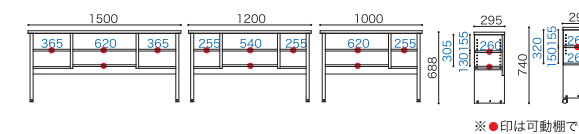

UPPER SHELF 上棚 完成品(分解不可)

デスクW150・W120・W100タイプそれぞれ同じ幅寸法のデスク上に設置できる上棚。付属のキャスターを取り付けて床に置くとサイドデスクにもなります。

JD-150上棚 税込 ¥85,800 (本体価格¥78,000) W1500×D295×H688mm (キャスター取り付け時H:740) 重量31kg/1個口 (WH) No.6111144 (WM) No.6190446 (CN) No.6175542 (WV) No.6151140	JD-120上棚 税込 ¥79,200 (本体価格¥72,000) W1200×D295×H688mm (キャスター取り付け時H:740) 重量26kg/1個口 (WH) No.6111151 (WM) No.6190453 (CN) No.6175559 (WV) No.6151157	JD-100上棚 税込 ¥69,300 (本体価格¥63,000) W1000×D295×H688mm (キャスター取り付け時H:740) 重量23kg/1個口 (WH) No.6111168 (WM) No.6190460 (CN) No.6175566 (WV) No.6151164

※シェルフやジョイントチェストと連結したデスクには固定金具を取り付けられないため、上棚をご使用にはなりません。