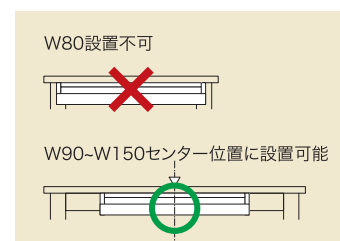

アイテムリスト

仕様/合成樹脂化粧繊維板 (オレフィン樹脂)

DESK 基本形デスク (スタンダードサイズ) 組立済(分解可)

基本のデスクは、幅は150・120・100cmの3サイズで、奥行は50・60cmの2サイズ。計6サイズ×4色からお選びいただけます。

天板奥行50cm	天板奥行60cm	
W150 JD-150×50デスク 税込 ¥136,400 (本体価格¥124,000) W1500×D500×H740mm 重量30kg/1個口 (WH) No.6111038 (WM) No.6190330 (CN) No.6175436 (WV) No.6151034	W120 JD-120×50デスク 税込 ¥118,800 (本体価格¥108,000) W1200×D500×H740mm 重量25kg/1個口 (WH) No.6111045 (WM) No.6190347 (CN) No.6175443 (WV) No.6151041	W100 JD-100×50デスク 税込 ¥101,200 (本体価格¥92,000) W1000×D500×H740mm 重量23kg/1個口 (WH) No.6111052 (WM) No.6190354 (CN) No.6175450 (WV) No.6151058
W150 JD-150×60デスク 税込 ¥156,200 (本体価格¥142,000) W1500×D600×H740mm 重量32kg/1個口 (WH) No.6111007 (WM) No.6190309 (CN) No.6175405 (WV) No.6151003	W120 JD-120×60デスク 税込 ¥145,200 (本体価格¥132,000) W1200×D600×H740mm 重量29kg/1個口 (WH) No.6111014 (WM) No.6190316 (CN) No.6175412 (WV) No.6151010	W100 JD-100×60デスク 税込 ¥127,600 (本体価格¥116,000) W1000×D600×H740mm 重量26kg/1個口 (WH) No.6111021 (WM) No.6190323 (CN) No.6175429 (WV) No.6151027

デスクはサイズオーダーができます(幅80~150cm/10cm刻み、奥行47~60cm/1cm刻み)。詳細はP13-14をご覧ください。

デスク機能

使い勝手を考え抜いた便利な機能で、デスクワークがはかどります。

コンセントとコード溜まり

デスクには6口コンセントと配線を整理するためのコード溜まりが付いています。

デスクコード溜まりとコンセントは、取付け位置によってはワゴンとあたってしまいます。下図をご確認ください。

※図は、天板上面から見た図になっています。

デスク天板配線えぐり

デスク脚部棚

デスク脚部アジャスター

DESK OPTION デスクオプション 完成品(分解不可)

天板下に便利な引き出しやスライドトレイがつけられます。

※デスクの組み方によってはオプションアイテムの取り付けができない場合がございます。P13~14の「組み合わせのご注意」をよくご確認の上お求めください。

■ オプション引き出し 良くお使いになるステーションナリーなどの整理に役立ちます。

JD-オプション引き出し 税込 **¥16,500** (本体価格¥15,000)
W430×D388×H80mm 重量3kg/1個口
(WH) No.6111137 (WM) No.6190439 (CN) No.6175535 (WV) No.6151133

引き出し収納部寸法: W350×D335×H45mm

※スライドトレイと引き出しは、同時に取り付けることはできません。