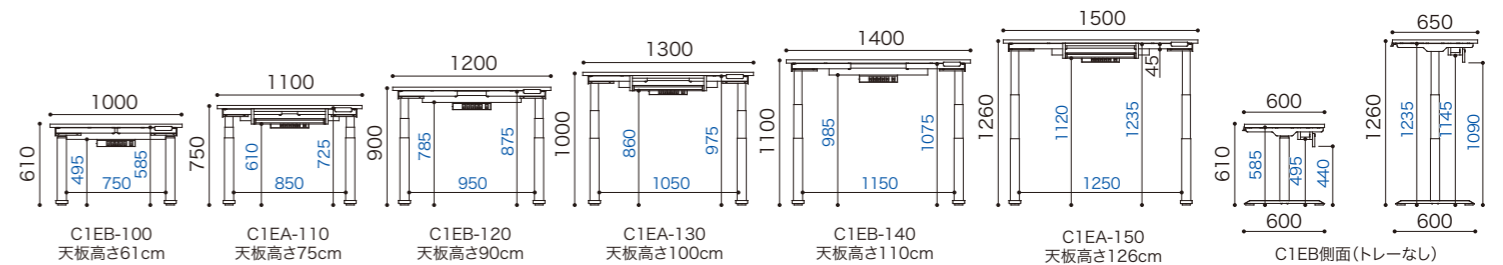

## 価格

奥行	オプション	幅		
		100cm	110・120cm	130・140・150cm
60cm	C1EA(トレイ付き)	税込 ¥248,600 (本体価格 ¥226,000)	税込 ¥264,000 (本体価格 ¥240,000)	税込 ¥280,500 (本体価格 ¥255,000)
	C1EB(トレイなし)	税込 ¥233,200 (本体価格 ¥212,000)	税込 ¥248,600 (本体価格 ¥226,000)	税込 ¥264,000 (本体価格 ¥240,000)
65・70・75・79cm	C1EA(トレイ付き)	税込 ¥264,000 (本体価格 ¥240,000)	税込 ¥280,500 (本体価格 ¥255,000)	税込 ¥311,300 (本体価格 ¥283,000)
	C1EB(トレイなし)	税込 ¥248,600 (本体価格 ¥226,000)	税込 ¥264,000 (本体価格 ¥240,000)	税込 ¥280,500 (本体価格 ¥255,000)