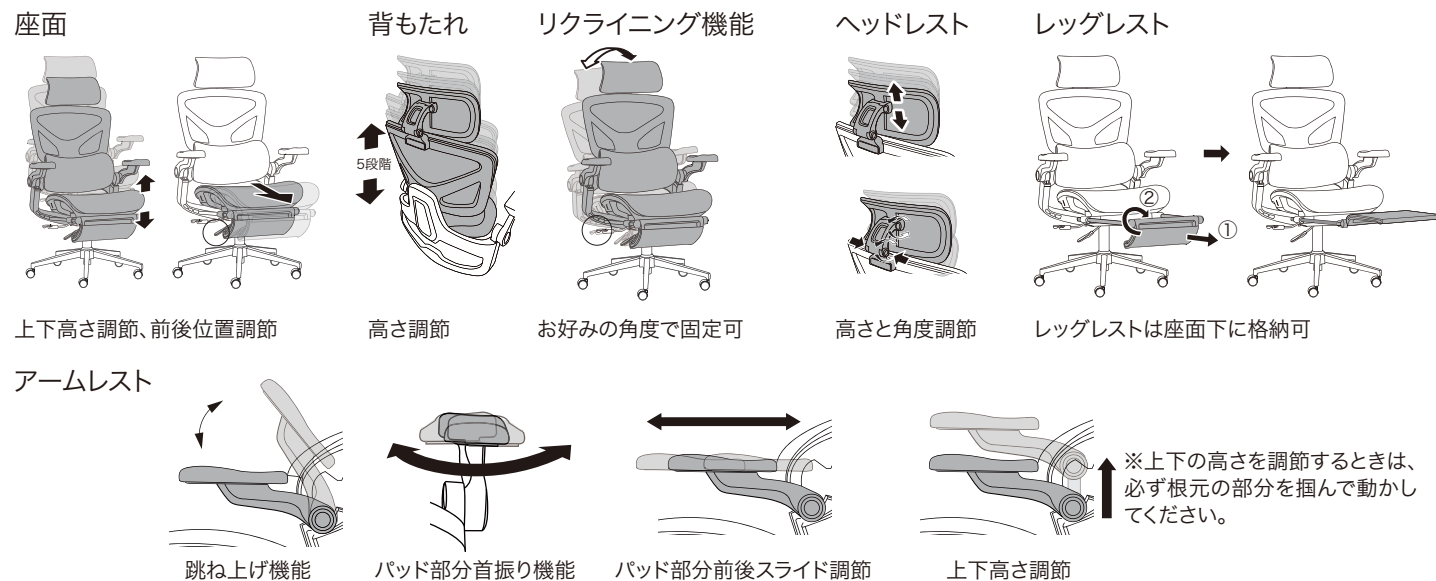

# 多機能チェアKG-2501

組立品(分解納品)

仕様/構造部材: ニッケル、ポリプロピレン  
表面加工: クロムメッキ仕上げ  
(中国製)

KG-2501 ブラック No.9201510  
税込 ¥134,200 (本体価格 ¥122,000)  
W700×D660×H1140-1200mm  
SH430-490mm 23kg/1個口

KG-2501 グレー No.9201511  
税込 ¥134,200 (本体価格 ¥122,000)  
W700×D660×H1140-1200mm  
SH430-490mm 23kg/1個口

## Showroom Guide ショールームのご案内

小島工芸のショールームでは、各ゾーンごとに書棚・デスク等ほとんどの製品がラインナップ。上質な造りと安全性へのこだわり、各アイテムごとの使い方や機能、コーディネート等をご体感ください。

**アクセス**

●電車・バス  
JR総武線「新小岩駅」南口より 京成バス 2番乗り場・「瑞江駅」行・「江戸川スポーツランド」行 5分「本一色」下車

●お車  
首都高速・中央環状線「平井大橋」出口 約10分  
・7号線「小松川」出口 約15分  
※駐車場完備