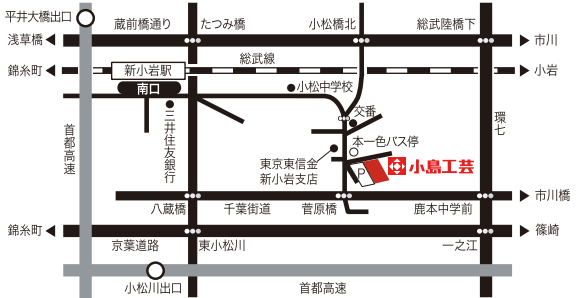

## Showroom Guide ショールームのご案内

小島工芸のショールームでは、各ゾーンごとに書棚・デスク等ほとんどの製品がラインナップ。上質な造りと安全性へのこだわり、各アイテムごとの使い方や機能、コーディネート等をご体感ください。

**アクセス**

●電車・バス  
JR総武線「新小岩駅」南口より 京成バス 2番乗り場・「瑞江駅」行・「江戸川スポーツランド」行 5分「本一色」下車

●お車  
首都高速・中央環状線「平井大橋」出口 約10分  
・7号線「小松川」出口 約15分  
※駐車場完備