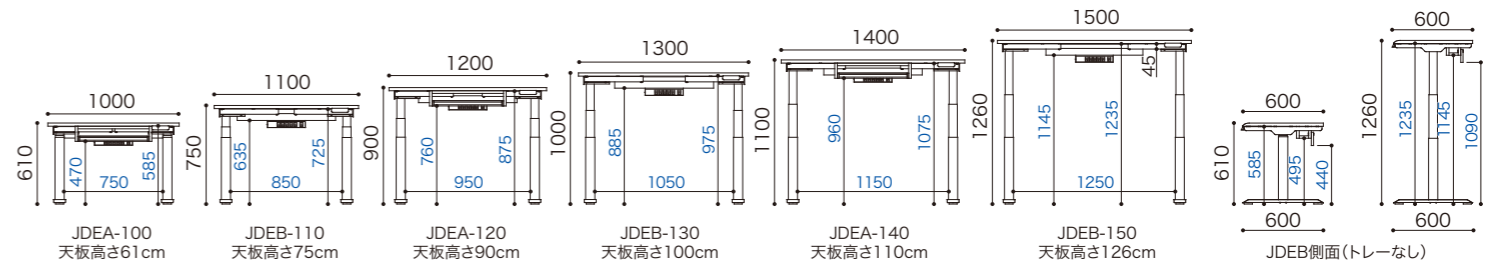

JDEA(トレー付き)

品名	JDEA-100	JDEA-110	JDEA-120	JDEA-130	JDEA-140	JDEA-150
寸法	W1000xD600xH610~1260mm、46kg/2個口 (天板)40kg、(トレー)4kg	W1100xD600xH610~1260mm、47kg/2個口 (天板)40kg、(トレー)4kg	W1200xD600xH610~1260mm、48kg/2個口 (天板)40kg、(トレー)4kg	W1300xD600xH610~1260mm、49kg/2個口 (天板)40kg、(トレー)4kg	W1400xD600xH610~1260mm、50kg/2個口 (天板)40kg、(トレー)4kg	W1500xD600xH610~1260mm、51kg/2個口 (天板)40kg、(トレー)4kg
脚:ブラック 品番	(WH)6085 (WM)6157 (CN)6133 (WW)6109	(WH)6083 (WM)6155 (CN)6131 (WW)6107	(WH)6081 (WM)6153 (CN)6129 (WW)6105	(WH)6079 (WM)6151 (CN)6127 (WW)6103	(WH)6077 (WM)6149 (CN)6125 (WW)6101	(WH)6075 (WM)6147 (CN)6123 (WW)6099
脚:ホワイト 品番	(WH)6084 (WM)6156 (CN)6132 (WW)6108	(WH)6082 (WM)6154 (CN)6130 (WW)6106	(WH)6080 (WM)6152 (CN)6128 (WW)6104	(WH)6078 (WM)6150 (CN)6126 (WW)6102	(WH)6076 (WM)6148 (CN)6124 (WW)6100	(WH)6074 (WM)6146 (CN)6122 (WW)6098

JDEB(トレー無し)

品名	JDEB-100	JDEB-110	JDEB-120	JDEB-130	JDEB-140	JDEB-150
寸法	W1000xD600xH610~1260mm、42kg/2個口 (天板)40kg	W1100xD600xH610~1260mm、43kg/2個口 (天板)40kg	W1200xD600xH610~1260mm、44kg/2個口 (天板)40kg	W1300xD600xH610~1260mm、45kg/2個口 (天板)40kg	W1400xD600xH610~1260mm、46kg/2個口 (天板)40kg	W1500xD600xH610~1260mm、47kg/2個口 (天板)40kg
脚:ブラック 品番	(WH)6097 (WM)6169 (CN)6145 (WW)6121	(WH)6095 (WM)6167 (CN)6143 (WW)6119	(WH)6093 (WM)6165 (CN)6141 (WW)6117	(WH)6091 (WM)6163 (CN)6139 (WW)6115	(WH)6089 (WM)6161 (CN)6137 (WW)6113	(WH)6087 (WM)6159 (CN)6135 (WW)6111
脚:ホワイト 品番	(WH)6096 (WM)6168 (CN)6144 (WW)6120	(WH)6094 (WM)6166 (CN)6142 (WW)6118	(WH)6092 (WM)6164 (CN)6140 (WW)6116	(WH)6090 (WM)6162 (CN)6138 (WW)6114	(WH)6088 (WM)6160 (CN)6136 (WW)6112	(WH)6086 (WM)6158 (CN)6134 (WW)6110