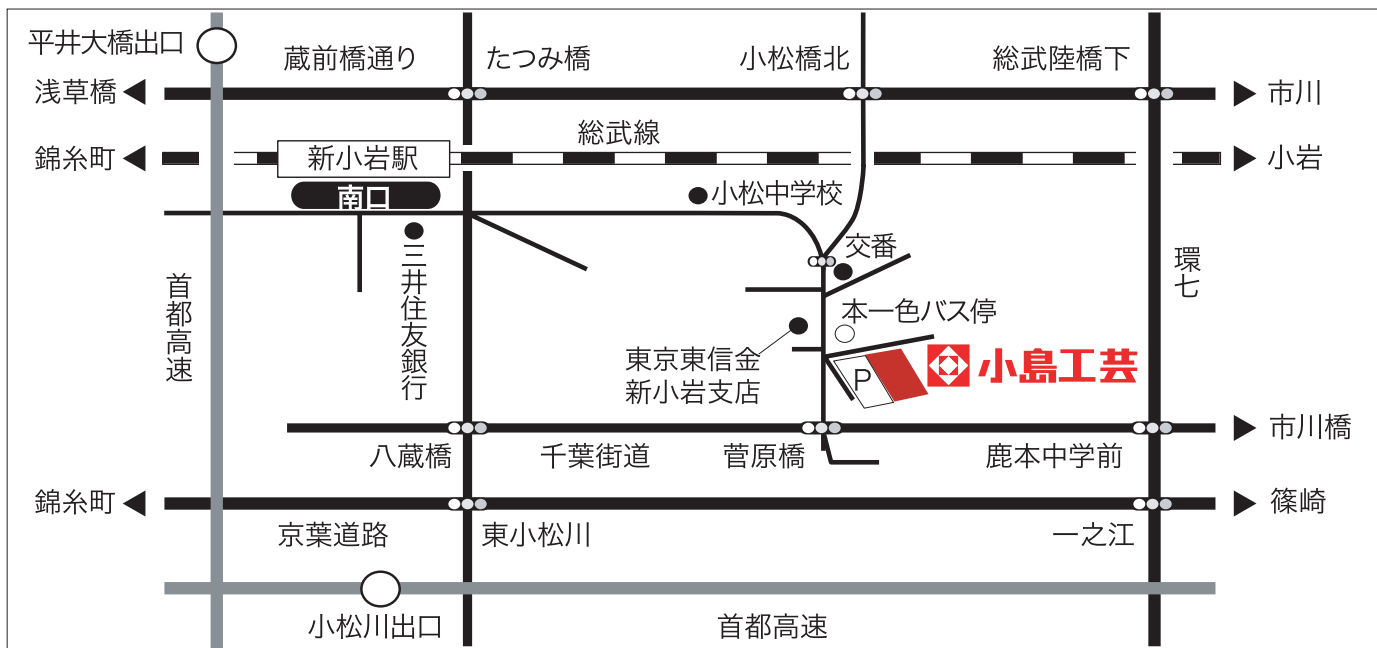

### 下記内容をご記入ください

※プリンターをお持ちでない方は、お名前・ご住所、また、イベント名

**「KSSP主催 小島工芸 学習デスク・システムベッド 展示品大処分セール(2/16～3/17開催)」** を受付にてお伝えください。

お名前:

様

ご住所:〒

都・道・府・県

市・区・町・村

### ■会場へのアクセス■

小島工芸株式会社 東京ショールーム 東京都江戸川区本一色3-13-3

- 電車・バス JR総武線「新小岩駅」南口より  
京成バス2番乗り場 ・江戸川スポーツランド行・瑞江駅行 5分  
「本一色」下車
- お車 首都高速 ・中央環状線 平井大橋出口 約10分  
・7号線 小松川出口 約15分 ※駐車場完備

[お問い合わせ]小島工芸株式会社 東京ショールーム Tel:03-3652-3191