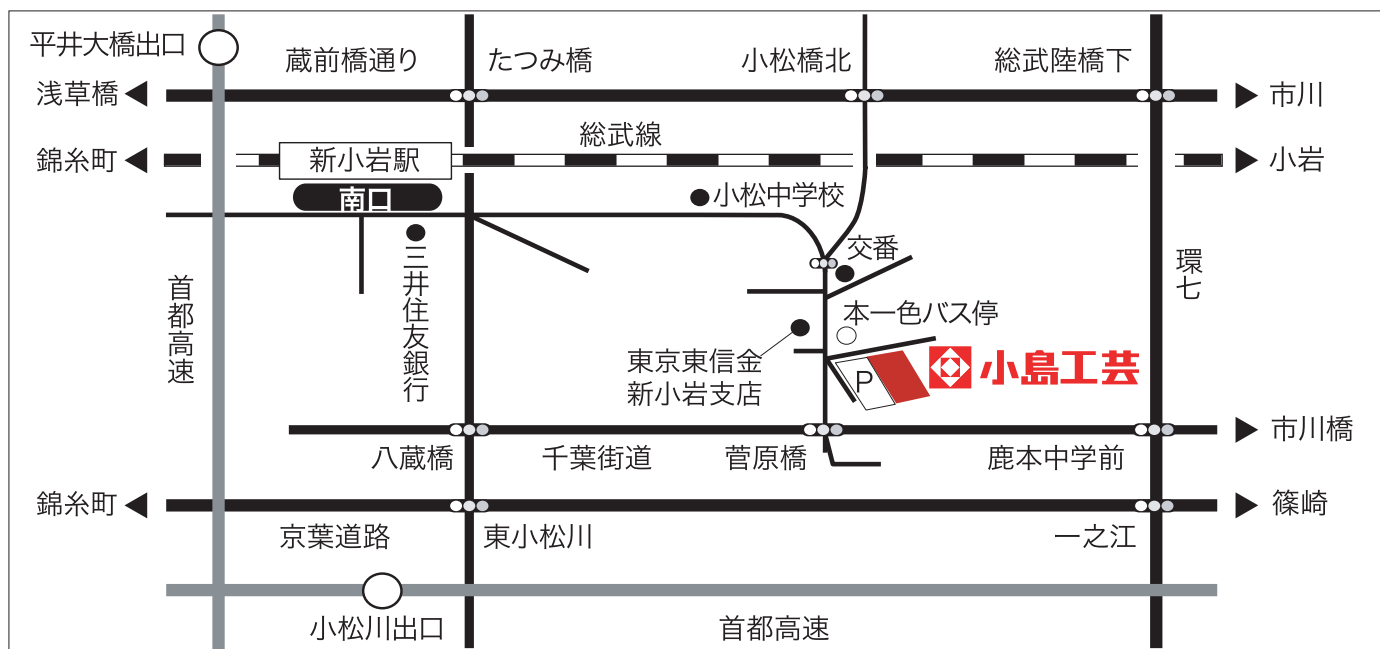

KSSP主催

◆ご入場券◆

※受付にて**必ず**本券をお渡してください※

下記内容をご記入ください

※プリンターをお持ちでない方は、お名前・ご住所、また、イベント名
「KSSP主催 小島工芸 学習家具特集 (1/12~2/11開催)」
を受付にてお伝えください。

お名前:

様

ご住所:〒

都・道・府・県

市・区・町・村

■会場へのアクセス■

小島工芸株式会社 東京ショールーム 東京都江戸川区本一色3-13-3

- 電車・バス JR 総武線「新小岩駅」南口より
京成バス2番乗り場 ・江戸川スポーツランド行 ・瑞江駅行 5分
「本一色」下車
- お車 首都高速 ・中央環状線 平井大橋出口 約10分
・7号線 小松川出口 約15分 ※駐車場完備

[お問い合わせ]小島工芸株式会社 東京ショールーム Tel:03-3652-3191